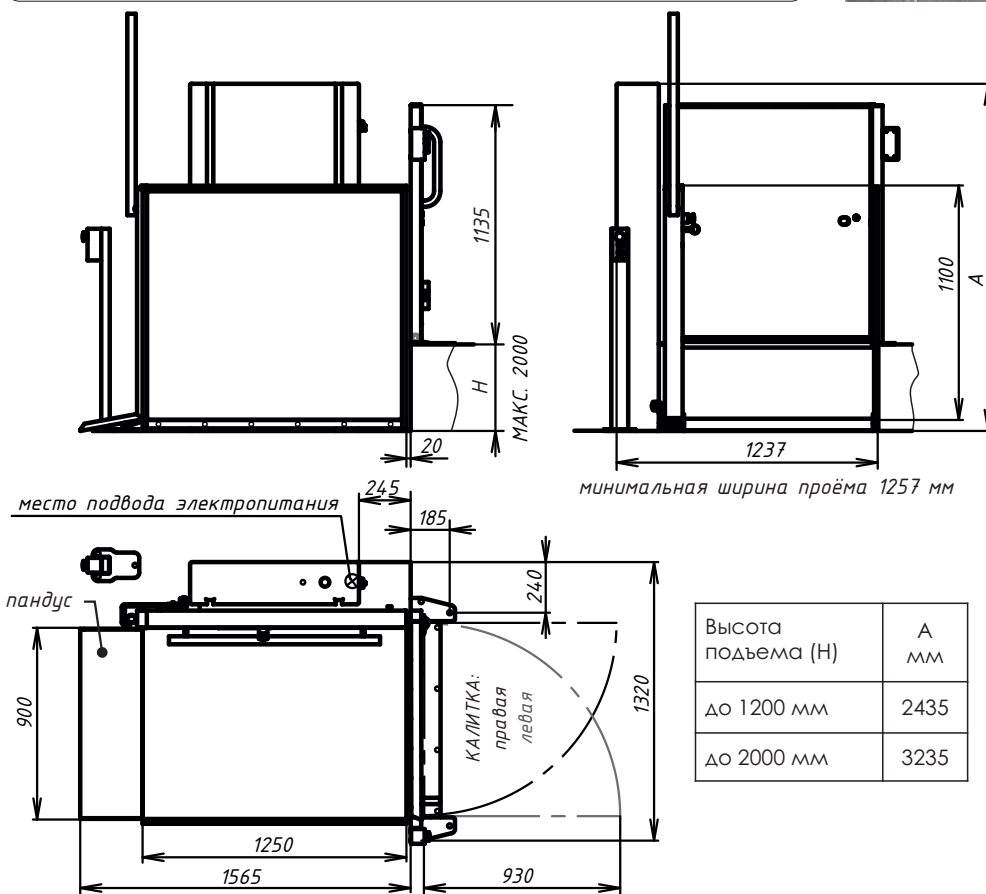

ТЕХНИЧЕСКИЕ ХАРАКТЕРИСТИКИ

Полное наименование:

Платформа подъемная для инвалидов типа «МУЛЬТИЛИФТ» с вертикальным перемещением, без ограждения шахты и с винтовым приводом

Номинальная грузоподъемность: 255 кг (опционально до 300 кг)
 Вместимость: один человек в кресле-коляске
 Тип привода: винт-гайка
 Скорость: максимально 0,15 м/сек
 Электропитание: 220В, 50 Гц (опционально 3Ф, 380В)
 Двигатель: 1,5 кВт, 3Ф, 380 В, с э/м тормозом
 Схема управления: 24 В, микропроцессорная
 Кнопки управления: постоянного нажатия
 Максимальная высота подъема: до 2-х метров
 Соответствие нормам: ПБ 10-403-01
 Стандартный размер платформы: 1250x900 мм
 Калитка на верхней площадке: полуавтоматическая
 Платформа: с противоскользящим покрытием
 Управление: кнопки постоянного нажатия
 Устройства безопасности: автоматический пандус и шлагбаум на платформе, поручень на платформе, аварийная гайка, панель безопасности снизу платформы, кнопка аварийной остановки на платформе и этажных постах управления, аварийный путевой концевик, аварийный упор.