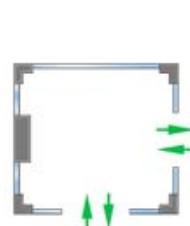

**DATI TECNICI** per orientarsi nella scelta  
**DATA SHEET** to help your choose

Caratteristiche Modello <i>Model Data Sheet</i>		CUCCIOLO		CUCCIOLO COMPACT (mod. senza pareti) (model without walls)		DOTTO		EOLO 1		EOLO 2 *	
Elevazione max. <i>Max. elevation</i> (mm)		780 ( 4 gradini / <i>steps</i> )		780 ( 4 gradini / <i>steps</i> )		1000 ( 7 gradini / <i>steps</i> )		1600 ( 10 gradini / <i>steps</i> )		2000 ( 12 gradini / <i>steps</i> )	
Profondità fossa <i>Pit depth</i> (mm)		95		95		240		350		250 kg	350 kg
Accessi <i>Entrances</i>		Opposti <i>Open trough</i>	Adiacenti <i>90° entrances</i>	Opposti <i>Open trough</i>	Adiacenti <i>90° entrances</i>	Opposti <i>Open trough</i>	Adiacenti <i>90° entrances</i>	Opposti <i>Open trough</i>	Adiacenti <i>90° entrances</i>	Opposti <i>Open trough</i>	Adiacenti <i>90° entrances</i>
Portata / Load <i>250kg</i>	Dimensione <i>Dimension</i>	1000x1600	1260x1600	1000x1600	1260x1600	1000x1600	1200x1600	1000x1600	1200x1600	1000x1600	1200x1600
	Porta <i>Door</i> (h1100)	800	900	800	900	800	900	800	900	800	900
Portata / Load <i>300kg</i>	Dimensione <i>Dimension</i>	ND	ND	ND	ND	1200x1600	1200x1600	1200x1600	1200x1600	ND	ND
	Porta <i>Door</i> (h1100)	ND	ND	ND	ND	900	900	900	900	ND	ND
Portata / Load <i>350kg</i>	Dimensione <i>Dimension</i>	ND	ND	ND	ND	1200x1600	1200x1600	ND	ND	1200x1800	1200x1800
	Porta <i>Door</i> (h1100)	ND	ND	ND	ND	900	900	ND	ND	900	900
Tensione di esercizio <i>Operating voltage</i>		230 V - 50 Hz		230 V - 50 Hz		230 V - 50 Hz		230 V - 50 Hz		230 V - 50 Hz	

**Accessi opposti**  
*Open trough*

**Accessi adiacenti**  
*90° entrances*

**h. 95 mm**

**mini SUITE**  
vertical dimension

Distributed by NOVA s.r.l.  
 Via G. Galilei, 116/c  
 40014 Crevalcore (fraz. Palata Pepoli) - Bologna - Italia  
 Tel. 051/98.53.30 r.a. Fax 051/98.52.20  
 info@suitelift.it