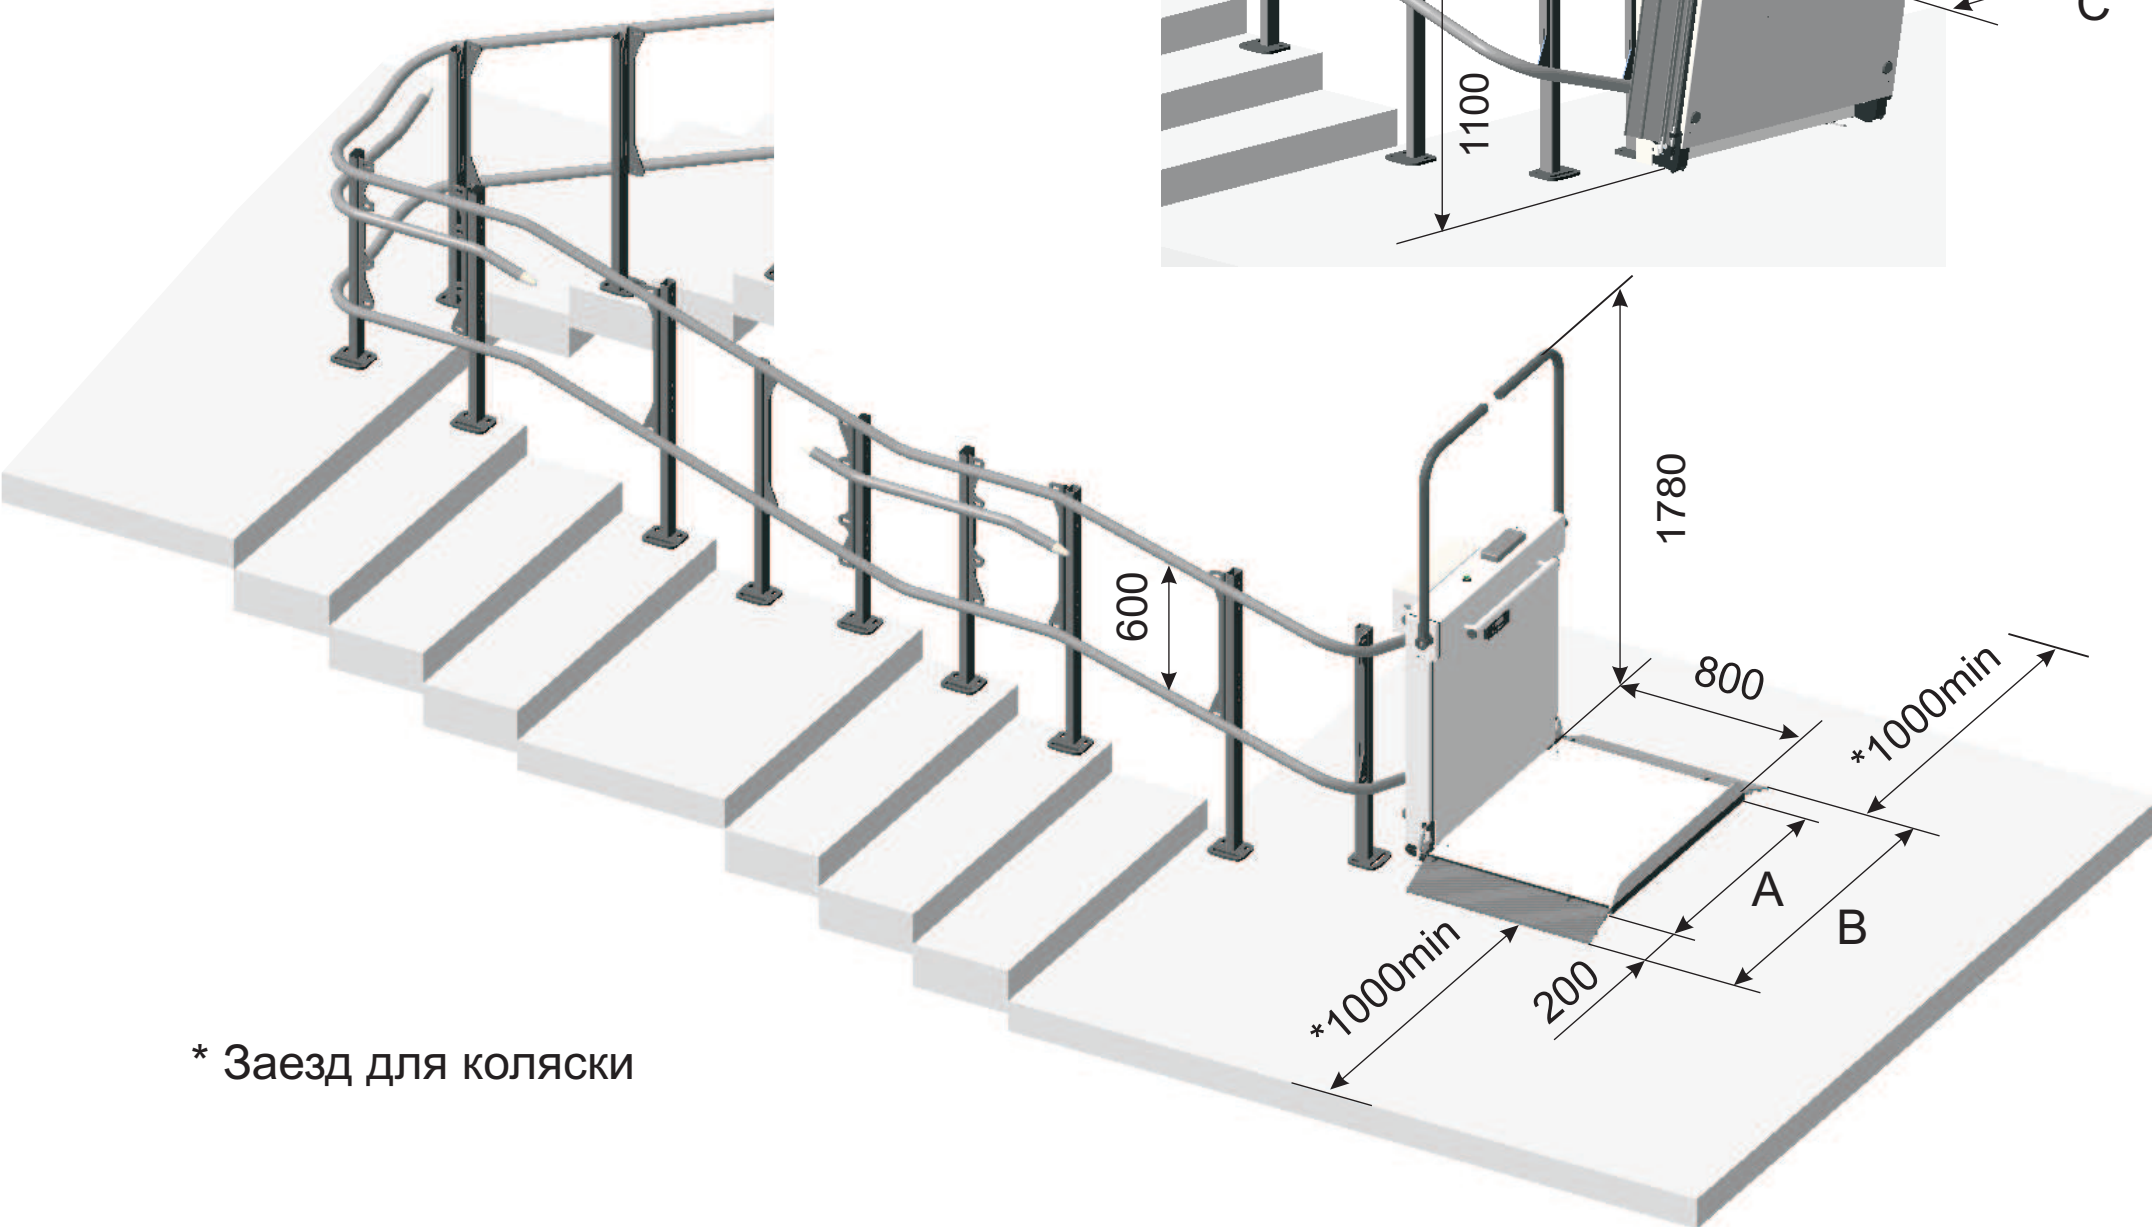

БК 320 прямолинейный		
A	B	C
1000 мм	1400 мм	1300 мм
1250 мм	1650 мм	1550 мм

\* Заезд для коляски